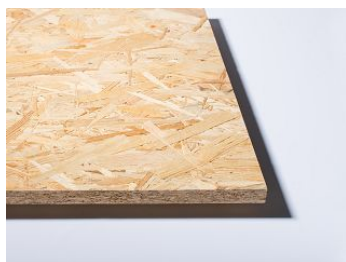

Płyta OSB 3 krawędź prosta
22,77 zł/m²