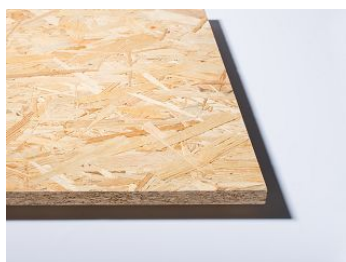

Płyta OSB 3 krawędź prosta
26,57 zł/m²